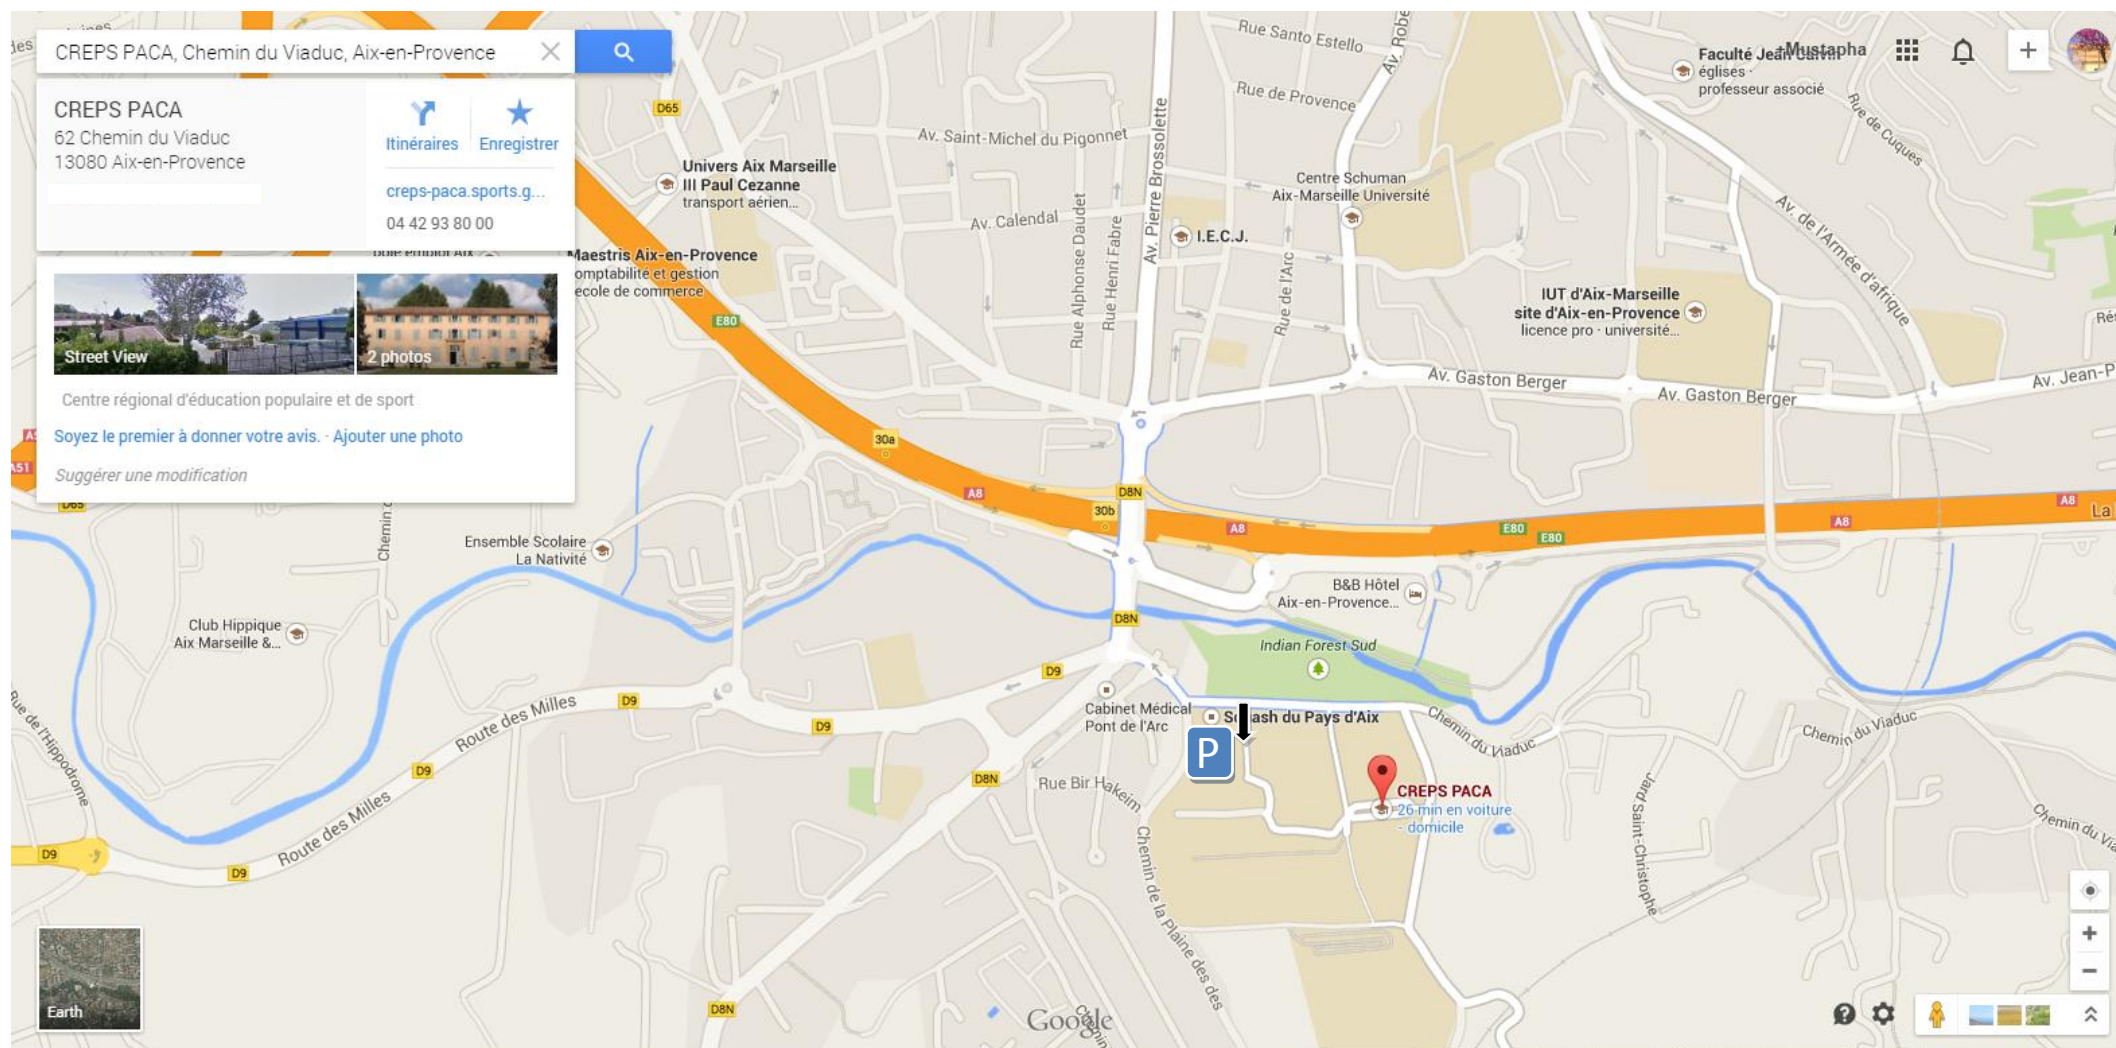

Animateurs : Romain BRIOT, Consultant

15h20 **Échanges avec les participants**
40 mn

16h00 **Clôture**

DRJSCS PACA

ACCES

Aix-en-Provence – 16 octobre 2014
CREPS d'Aix-en-Provence
Chemin du Viaduc - 13080 Aix-en-Provence